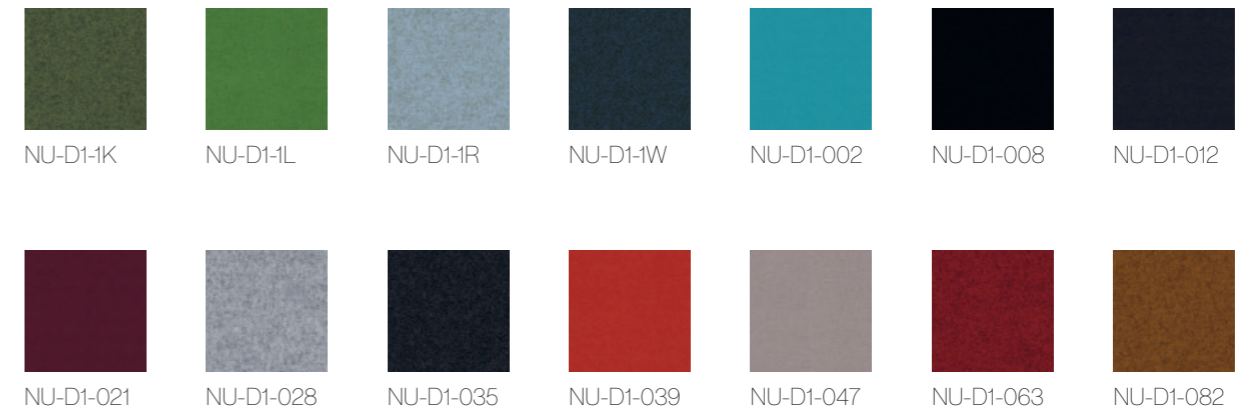

MATERIALIEN

INNENBEZUG CAMIRA BLAZER VORDER- UND RÜCKWAND, SOFA FILZ (OPTIONAL)